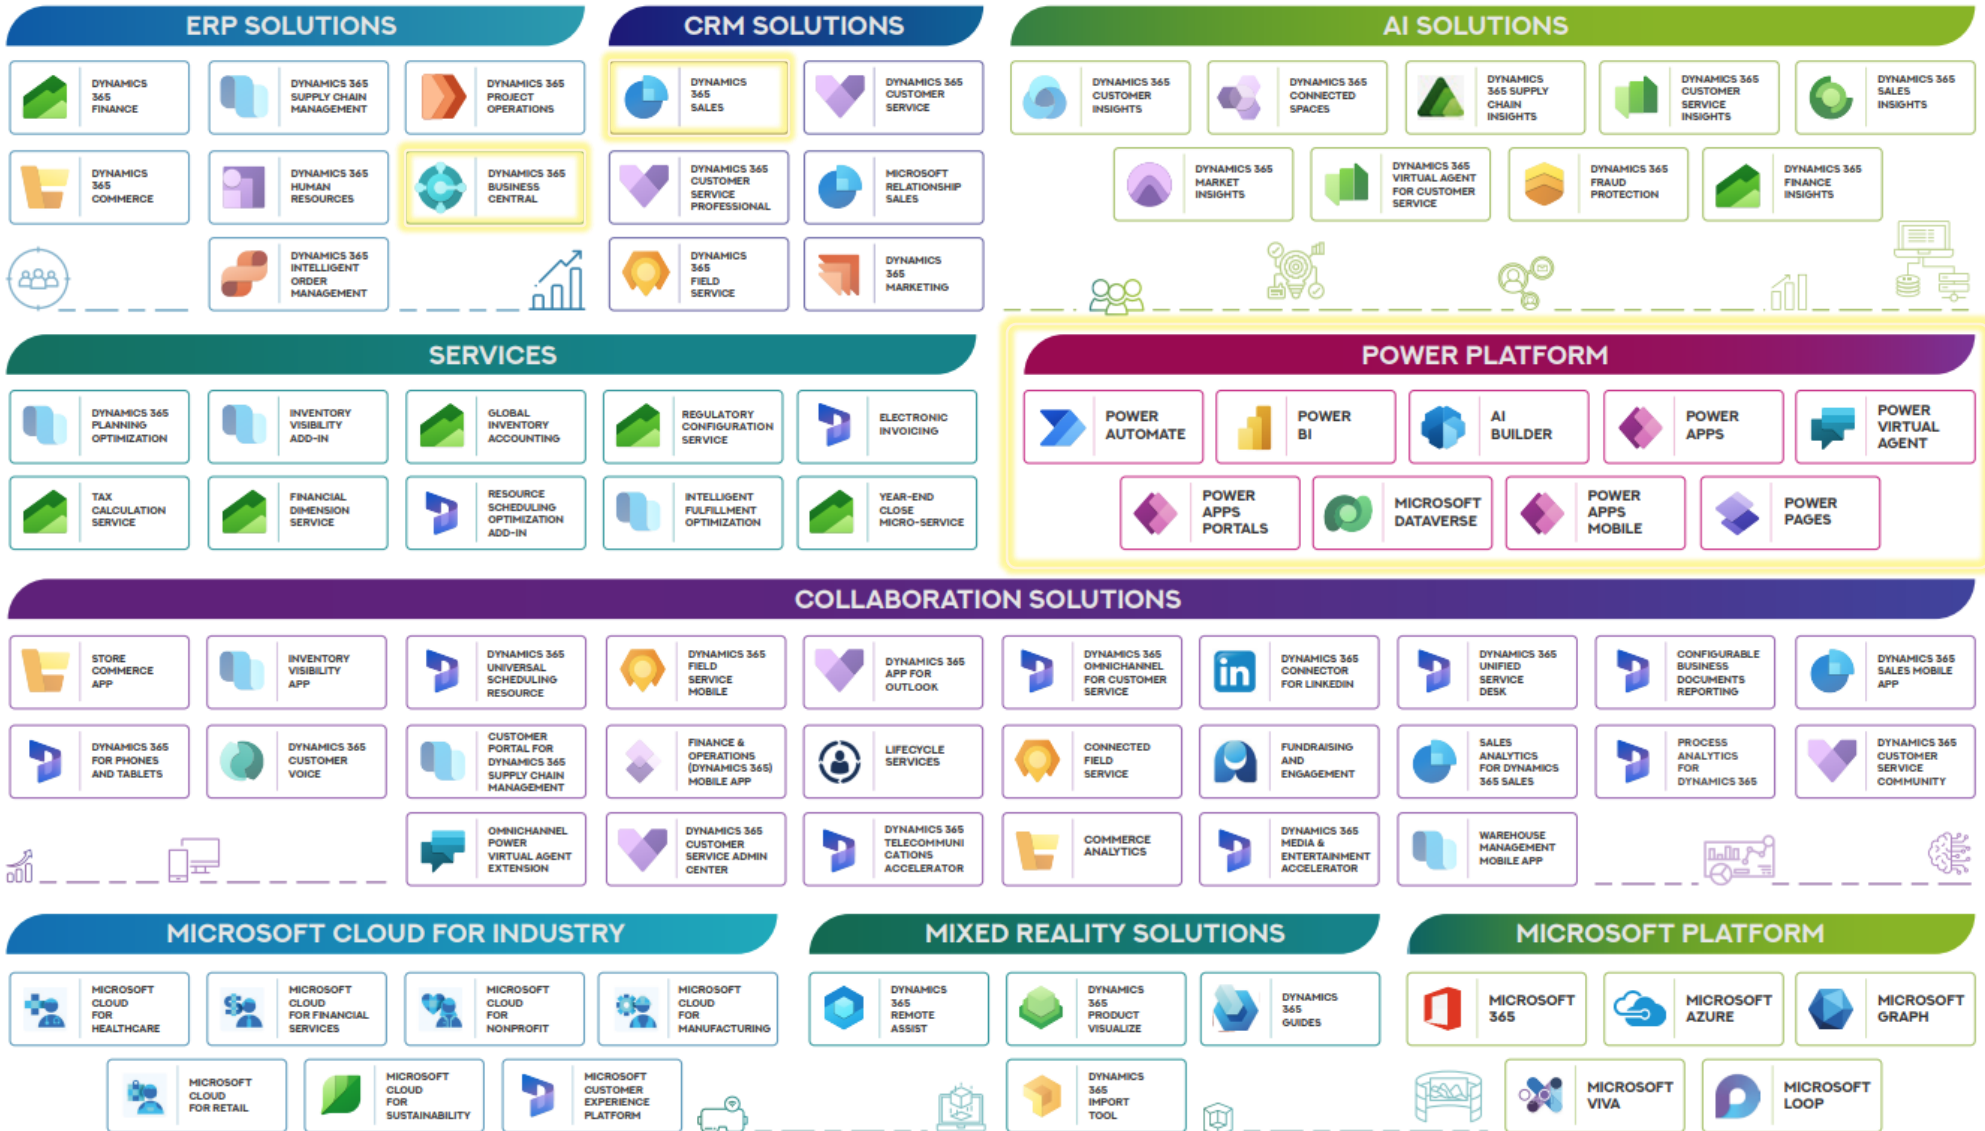

Dynamics 365 Customer Engagement

Presentasjon av Dynamics 365 for Sales

Microsoft universet

Dynamics 365 Ecosystem

MICROSOFT DYNAMICS 365 ECOSYSTEM MAP JULY 2022

Dynamics 365 for Sales

- Løsning for salg og kundeoppfølging
- Skreddersydd for Business Central
 - God standard integrasjon som kan tilpasses og utvides ved ønske/behov
 - Data deles på tvers av systemer
- Oseberg Basis CRM
 - Forenklet versjon av standard (standard fortsatt tilgjengelig)
 - Unødvendige visninger, skjemaer og felter er fjernet for bedre brukeropplevelse og for en mer effektiv arbeidshverdag
 - Kan brukes både i samspill med Business Central, men også alene uavhengig av integrasjon med Business Central

Priser – Hva koster Oseberg Basis CRM egentlig?

<p>Pris Oseberg Basis CRM</p> <p>Fastpris fra</p> <p>Kr 59 000,-</p> <p>Gjeldende brukerkostnad fra Microsoft kommer i tillegg</p> <p>Prisen består av en fast pris for implementering og en løpende variabel del for brukertilgang. Brukerkostnaden påvirkes av antall brukere og type bruker</p> <p>Tilpasninger utover Oseberg Basis CRM faktureres på medgått tid</p>	<p>Pris integrasjon</p> <p>Kr 10 000,- Oppsett og konfigurasjon</p> <p>290,- Månedlig leiekostnad</p> <p>Pris integrasjon mellom Dynamics 365 Sales og Business Central</p>
---	--

50%
Rabatt

Kampanje kundedag

Kampanjen varer ut oktober

Pris Oseberg Basis CRM

Fastpris fra

~~Kr 59 000,-~~ **NÅ**
Kr 29 500,-

Gjeldende brukerkostnad fra [Microsoft](#) kommer i tillegg

Prisen består av en fast pris for implementering og en løpende variabel del for brukertilgang.
Brukerkostnaden påvirkes av antall brukere og type bruker

Tilpasninger utover Oseberg Basis CRM faktureres på medgått tid

Pris integrasjon

~~Kr 10 000,-~~ Oppsett og konfigurasjon

NÅ
Kr 5 000,- Månedlig leiekostnad
290,-

Pris integrasjon mellom Dynamics 365 Sales og Business Central